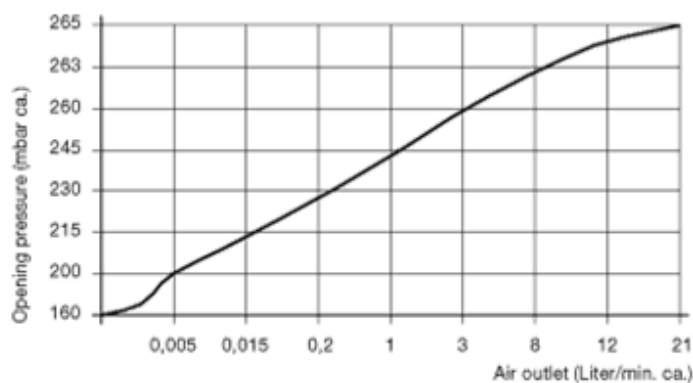

Varenummer: 20881G14200MSM
 Beskrivelse: E+G
 Udluftningsventil, - G 1/4"

Mål

A/F - NV	= 22
d2	= 20
d3	= 22
e	= 23.5
Gevind d1	= G 1/4"
l1	= 8.5
l2	= 11.5
l3	= 26.5