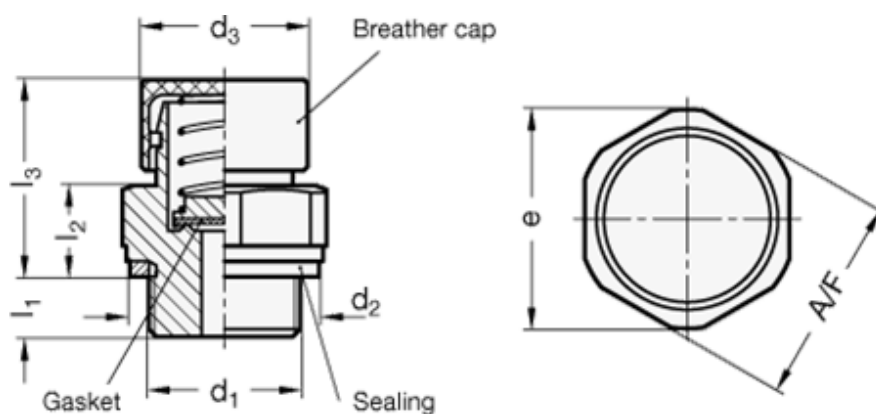

Varenummer: 20881G14200MSM
 Beskrivelse: E+G
 Udluftningsventil, - G 1/4"

Mål

A/F - NV	= 22
d2	= 20
d3	= 22
e	= 23.5
Gevind d1	= G 1/4"
l1	= 8.5
l2	= 11.5
l3	= 26.5